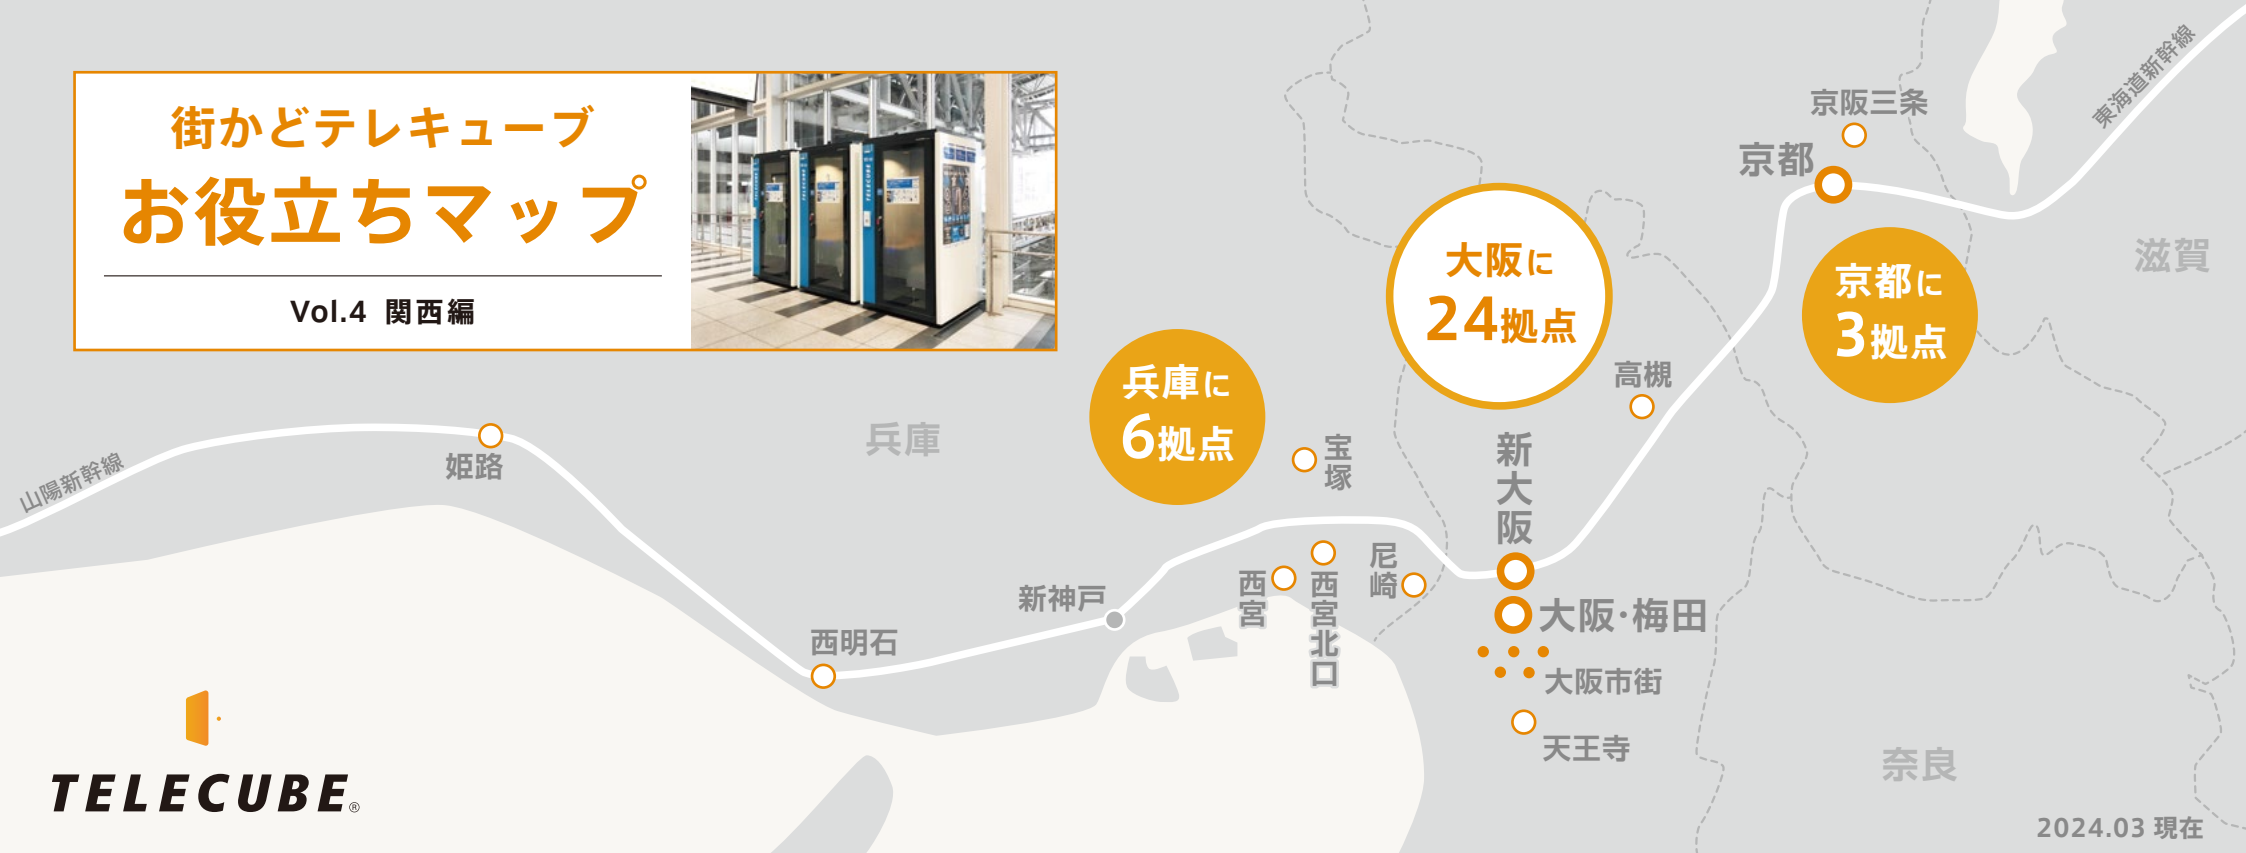

# 街かどテレキューブ お役立ちマップ

Vol.4 関西編

**TELECUBE**

## 大阪・梅田付近

- アプローチタワー
- 梅田センタービル
- 大阪梅田ツインタワーズ・ノース
- 大阪梅田ツインタワーズ・サウス
- グランフロント大阪 タワー A
- グランフロント大阪 タワー B
- d garden東梅田店 (ドコモショップ東梅田店)
- ハービスENTオフィスタワー
- 阪急ターミナルビル 1階 エントランス
- JR西日本 大阪駅改札外
- 大阪アメニティパーク
- TWIN21 1階
- ハービスOSAKA オフィスタワー
- 毎日インテシオ 2階

## 新大阪付近

- JR西日本 新大阪駅在来線改札内
- 新大阪阪急ビル 3階